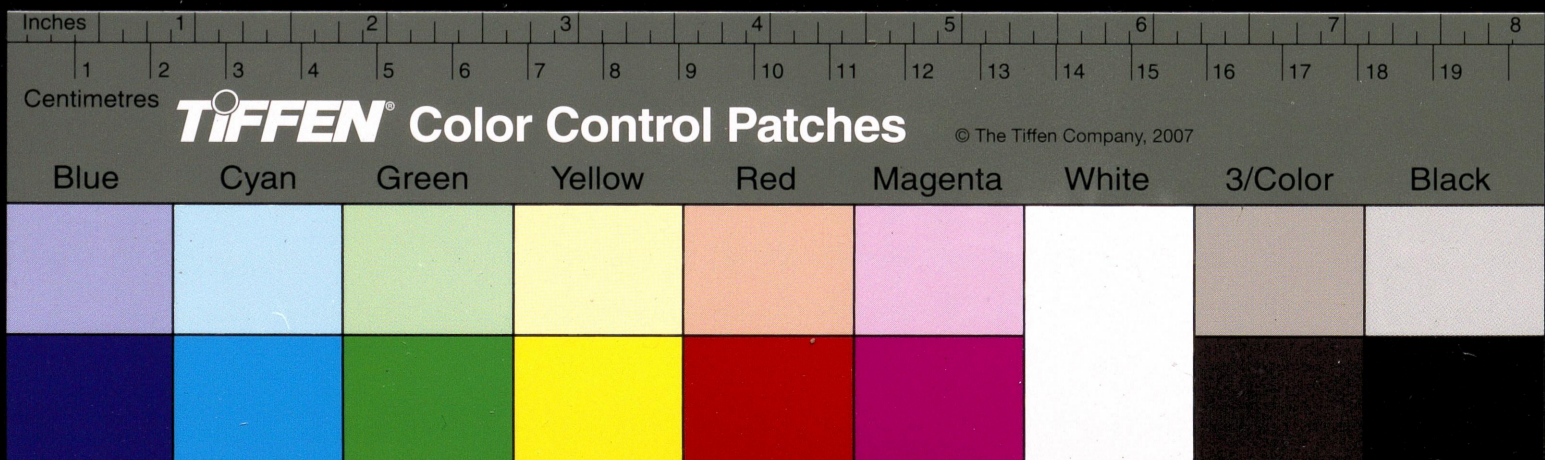

DUCKS, GEESE, SWANS

1. 214 Sarkidiornis melanotos melanotos NUKHTA OR COMB DUCK
   215 Nettapus coromandelianus coromandelianus COTTON TEAL
   (217) Tadorna ferruginea RUDDY SHELDRAKE OR BRAHMINY DUCK
   218 Anas crecca crecca COMMON TEAL
   (219) Anas querquedula GARGANEY OR BLUEWINGED TEAL
   220 Anas acuta PINTAIL
   221 Anas poecilorhyncha poecilorhyncha SPOTBILL OR GREY DUCK
   222 Anas clypeata SHOVELLER
   249 Aythya fuligula TUFTED POCHARD OR TUFTED DUCK
   250 Anas penelope WIGEON
   251 Anas strepera strepera GADWALL
   252 Anas platyrhynchos MALLARD
   253 Netta rufina REDCRESTED POCHARD
   Aythya ferina COMMON POCHARD
   Dendrocygna javanica LESSER WHISTLING TEAL
   Dendrocygna bicolor LARGE WHISTLING TEAL

IBISES, SPOONBILL

1. 196 Platalea leucorodia major SPOONBILL
   197 Threskiornis melanocephala WHITE IBIS
   198 Pseudibis pappilosa pappilosa BLACK IBIS

HERONS, EGRETS, BITTERNS

1. 205 Ardea cinerea rectirostris EASTERN GREY HERON
   205 Ardea purpurea manillensis EASTERN PURPLE HERON
   206 Egretta garzetta garzetta LITTLE EGRET
   207 Bubulcus ibis coromandus CATTLE EGRET
   209 Ardeola grayii POND HERON OR PADDY BIRD
   206 Egretta intermedia MEDIAN EGRET
   206 Egretta alba LARGE EGRET

(p.t.o.)