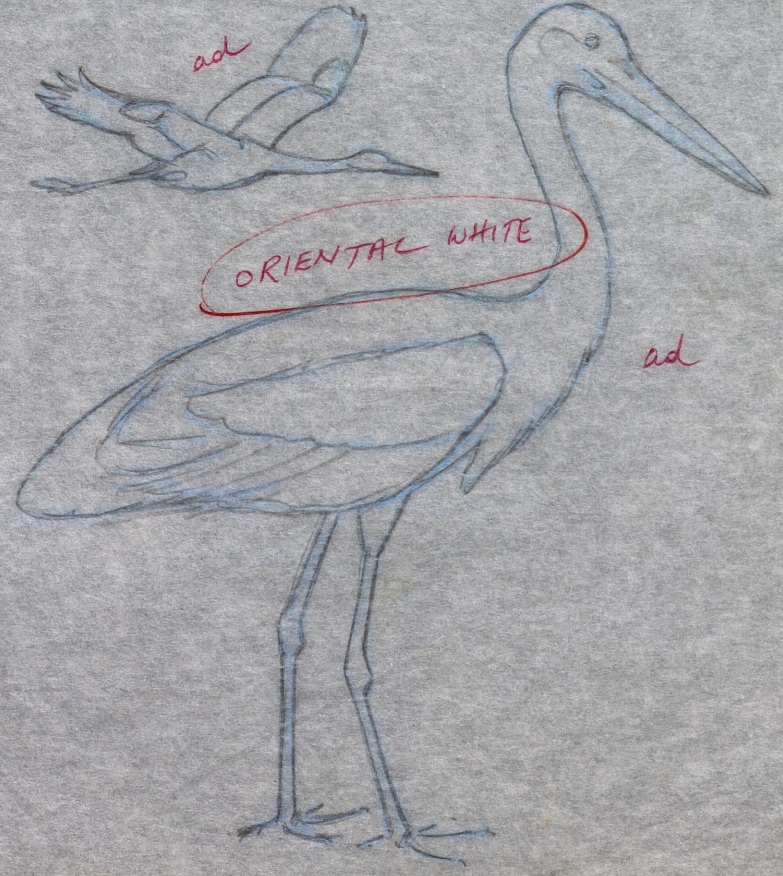

SPARKE
HERONS

01/02/07

CRANES

E.A. Guide

PAINTED

ad

imm

ad

E32
STORKS

ad

ad

BLACK

imm

ad

ad

EURASIAN
WHITE

ad

ORIENTAL
WHITE

ad

IBISES

E33

E33

BLACK HEADED

ad
ad n. br