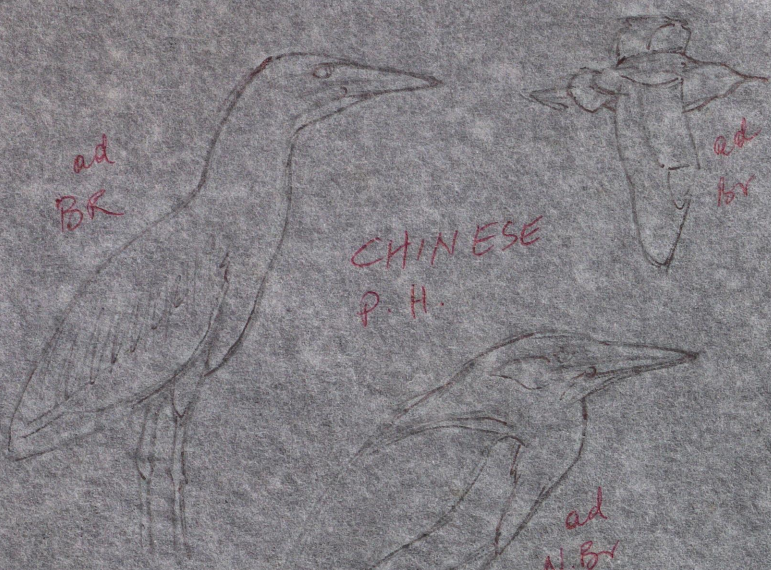

SCHRENCK'S E35

CINNAMON

BLACK

WHITE
EARED
N. HERON

CHINESE
P. H.

CATTLE
EG.

N. Br

N. Br

E 37

GREY HERON

GR. BLUE
H

WHITE
FACE

ad
br.

♀

E39

ad.

ad.

ad br

LITTLE

N. Br

ad.
White or dark?

PACIFIC
REEF

WHITE
N. Br

Dark ♀