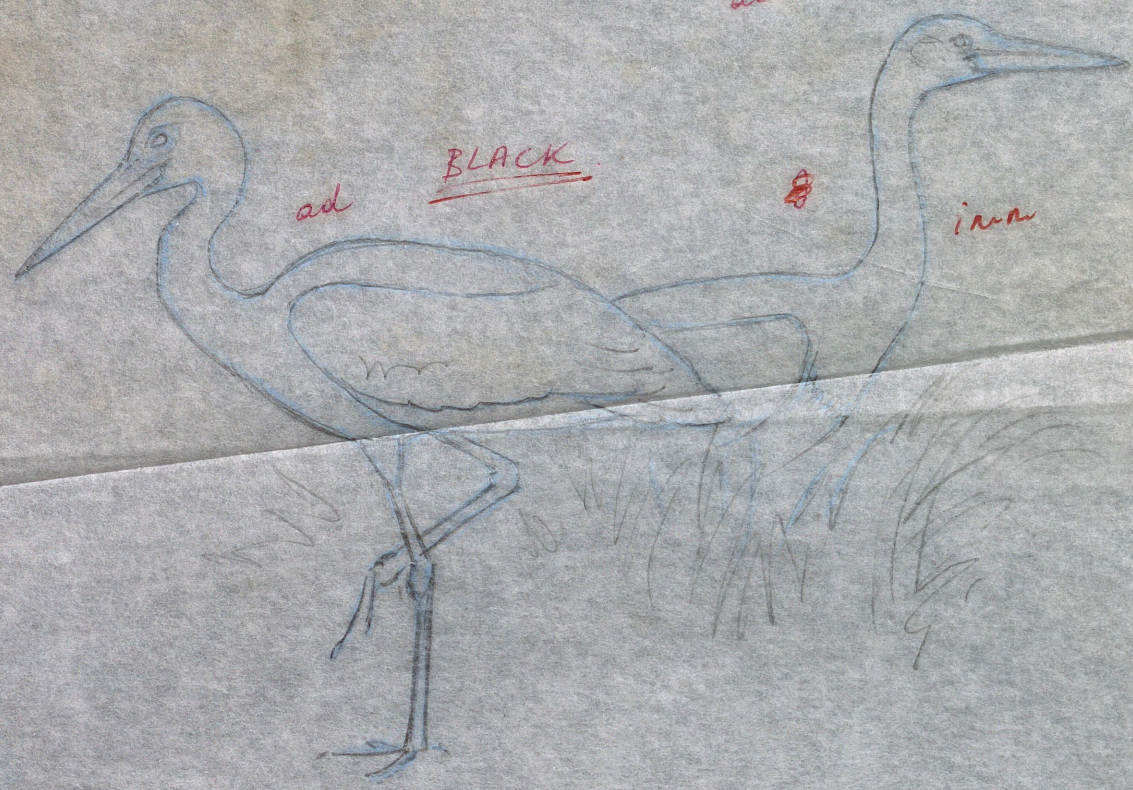

SPARKE
HERONS

01/02/07

CRANES

E.A. Guide

PAINTED

ad

imm

ad

E32
STORKS

ad

ad

BLACK

imm

ad

ad

EURASIAN
WHITE

ad

ORIENTAL
WHITE

ad

IBISES

E33

E33

BLACK HEADED

ad
ad n. br