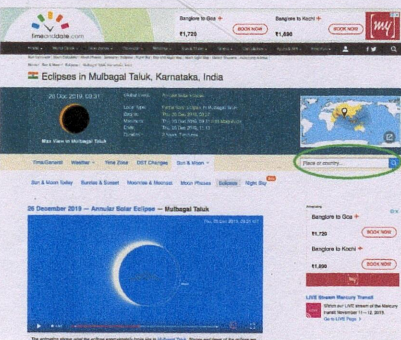

ನನ್ನ ಊರಿನಲ್ಲಿ ಗ್ರಹಣದ ಆರಂಭ ಅಂತ್ಯ ಇತ್ಯಾದಿ?

What time will the eclipse begin and end in my location?

ಈ ಕೆಳಗಿನ ಅಂತರ್ಜಾಲ ಪುಟದಲ್ಲಿ ತೋರುವ ಸೂಕ್ತ ಸ್ಥಳದಲ್ಲಿ ನಿಮ್ಮ ಊರಿನ ಹೆಸರನ್ನು ಬರೆಯಿರಿ. ಆ ಸ್ಥಳದಲ್ಲಿ ಕಾಣಲಿರುವ ಗ್ರಹಣದ ಚಲನೆಯ ಅನಿಮೇಷನ್ ದೊರಕುವುದು. ಅಲ್ಲದೆ ಆರಂಭ, ಅಂತ್ಯದ ಸಮಯಗಳು ಹಾಗೂ ದಿಕ್ಕು ಇತ್ಯಾದಿ ಮಾಹಿತಿಗಳು ದೊರಕುವವು.

In the website given below, enter the name of your town or village in the location box (shown on the left) to obtain an animation of the progress of the eclipse in your location, as well as information on the timings and directions.

<https://www.timeanddate.com/eclipse/map/2019-december-26>