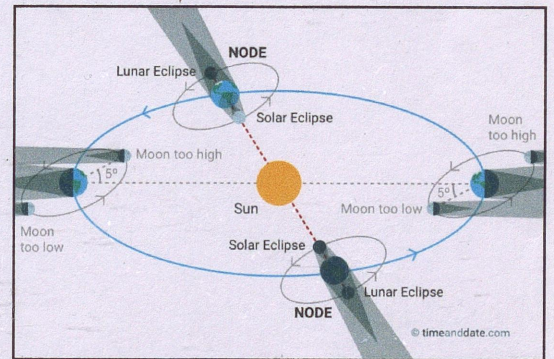

ನನ್ನ ಊರಿನಲ್ಲಿ ಗ್ರಹಣದ ಆರಂಭ ಅಂತ್ಯ ಇತ್ಯಾದಿ?

What time will the eclipse begin and end in my location?

ಈ ಕೆಳಗಿನ ಅಂತರ್ಜಾಲ ಪುಟದಲ್ಲಿ ತೋರುವ ಸೂಕ್ತ ಸ್ಥಳದಲ್ಲಿ ನಿಮ್ಮ ಊರಿನ ಹೆಸರನ್ನು ಬರೆಯಿರಿ. ಆ ಸ್ಥಳದಲ್ಲಿ ಕಾಣಲಿರುವ ಗ್ರಹಣದ ಚಲನೆಯ ಅನಿಮೇಷನ್ ದೊರಕುವುದು. ಅಲ್ಲದೆ ಆರಂಭ, ಅಂತ್ಯದ ಸಮಯಗಳು ಹಾಗೂ ದಿಕ್ಕು ಇತ್ಯಾದಿ ಮಾಹಿತಿಗಳು ದೊರಕುವವು.

In the website given below, enter the name of your town or village in the location box (shown on the left) to obtain an animation of the progress of the eclipse in your location, as well as information on the timings and directions.

<https://www.timeanddate.com/eclipse/map/2019-december-26>