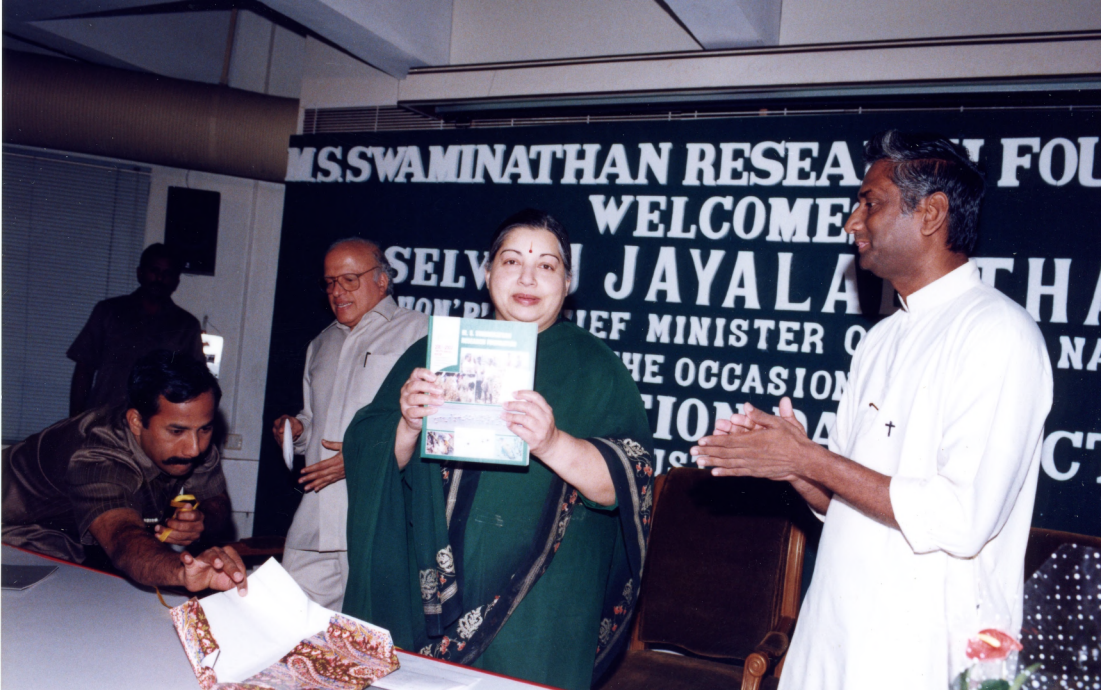

M.S. SWAMINATHAN RESEARCH FOUNDATION

WELCOME

SRI JAYALALITHA

CHIEF MINISTER OF TAMIL NADU

ON THE OCCASION OF THE 100TH BIRTH ANNIVERSARY

100TH BIRTH ANNIVERSARY

CELEBRATIONS