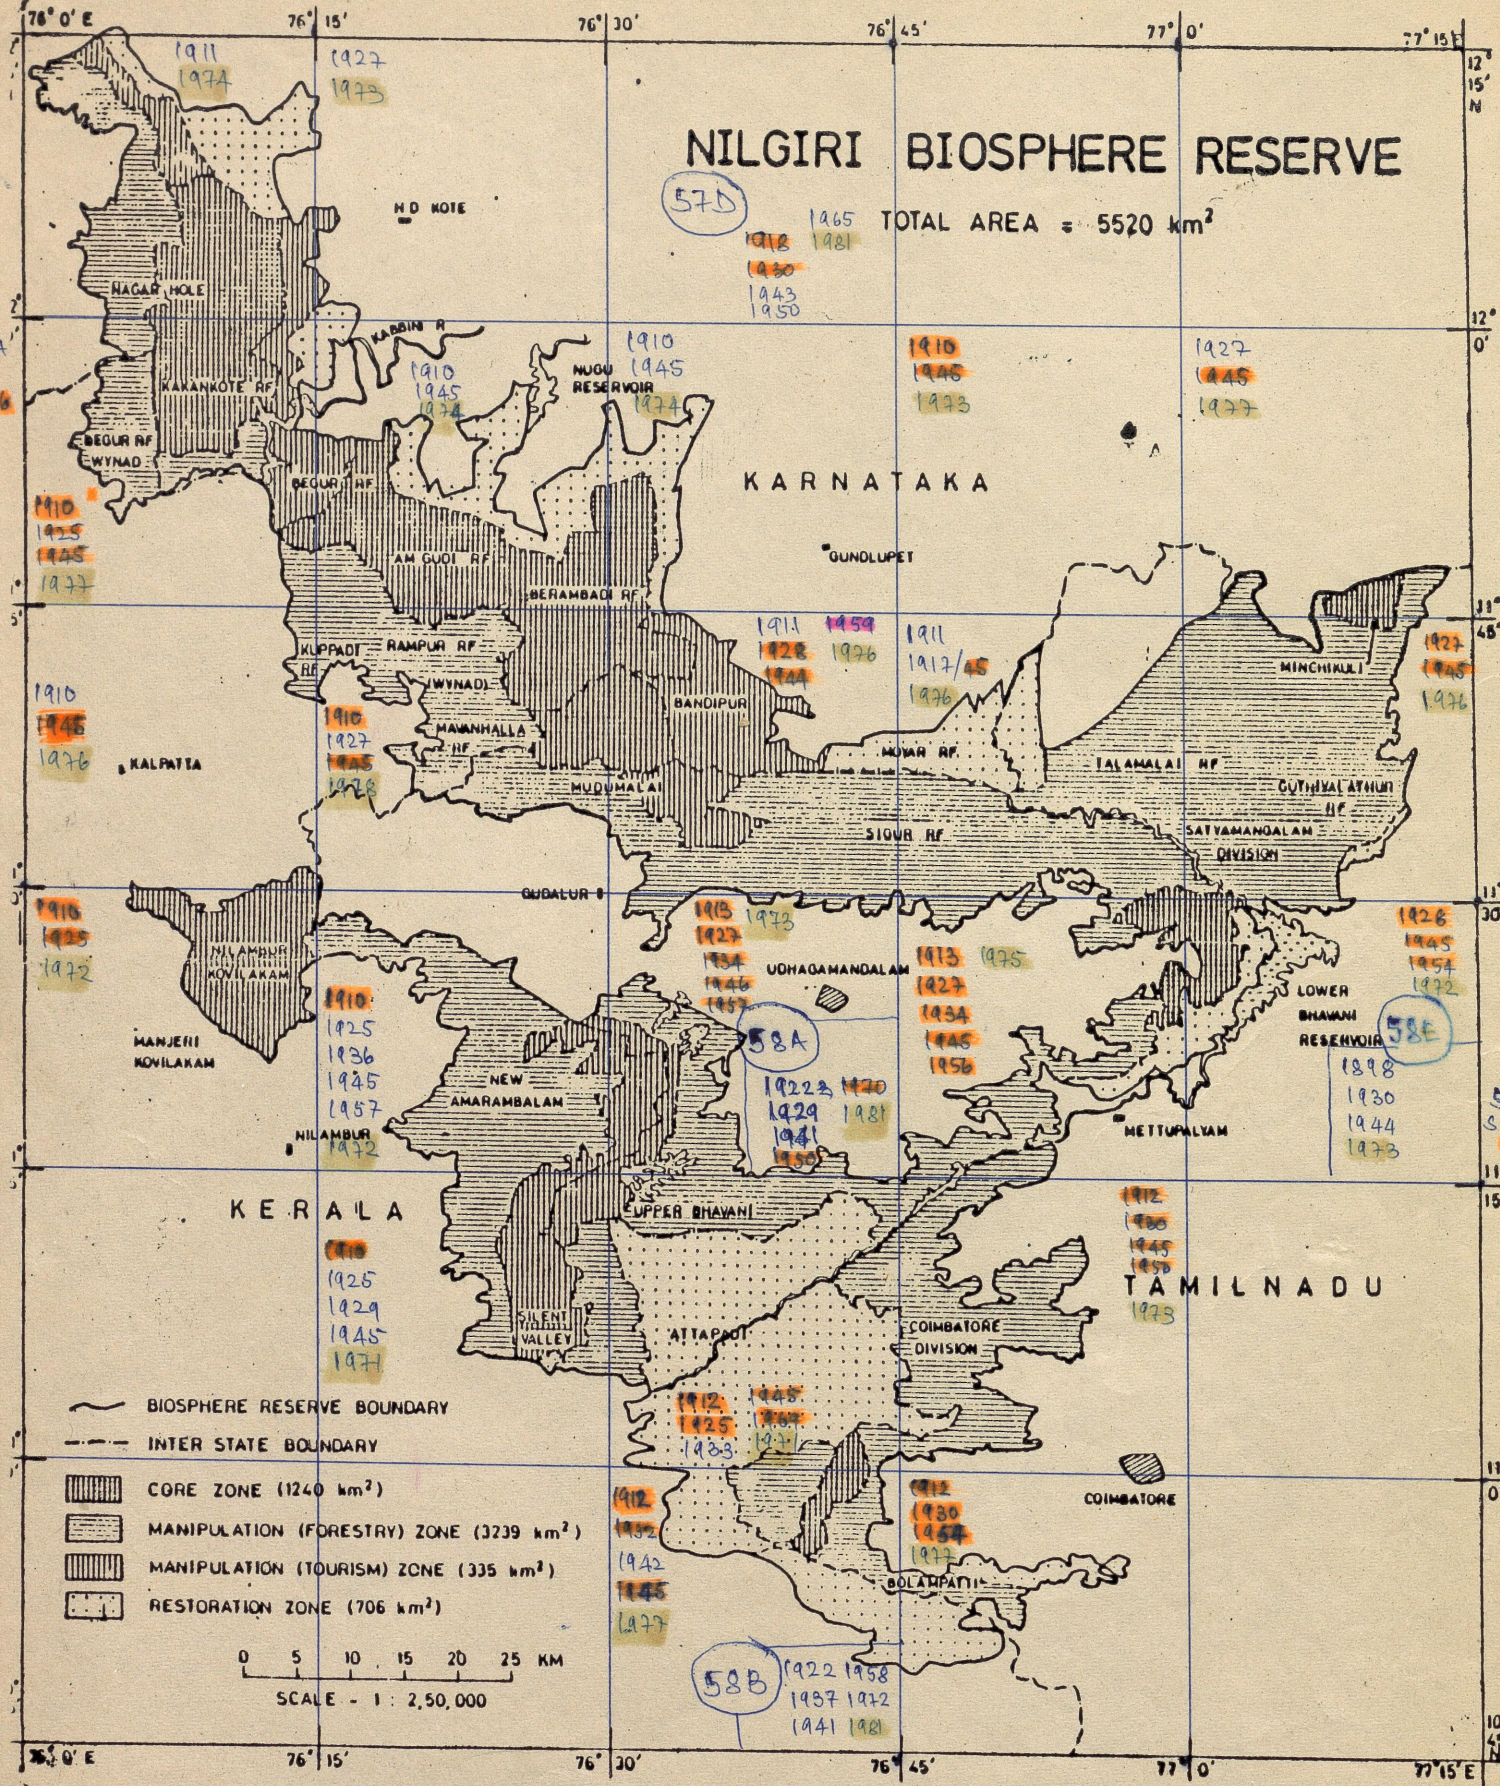

CARTOGRAPHIC DATA BASE

NILGIRI BIOSPHERE RESERVE

(57D)

1965 TOTAL AREA = 5520 km²

1918
1930
1943
1950

58A NW 1916

1910
1925
1945
1977

1910
1945
1976

1910
1925
1972

1910
1925
1936
1945
1957
1972

1910
1925
1929
1945
1971

1910
1945
1974

1911
1928
1944

1959
1976

1910
1946
1973

1911
1917/45
1976

1927
1945
1977

1927
1945
1976

1913
1923
1934
1946
1957

1913
1923
1934
1945
1956

1926
1945
1957
1972

58A
1922
1923
1941
1950

58E
1898
1930
1944
1973

58E SW 1924

1912
1925
1945
1955
1973

1912
1932
1942
1945
1977

1912
1930
1954
1977

58B
1922
1958
1957
1972
1941
1981